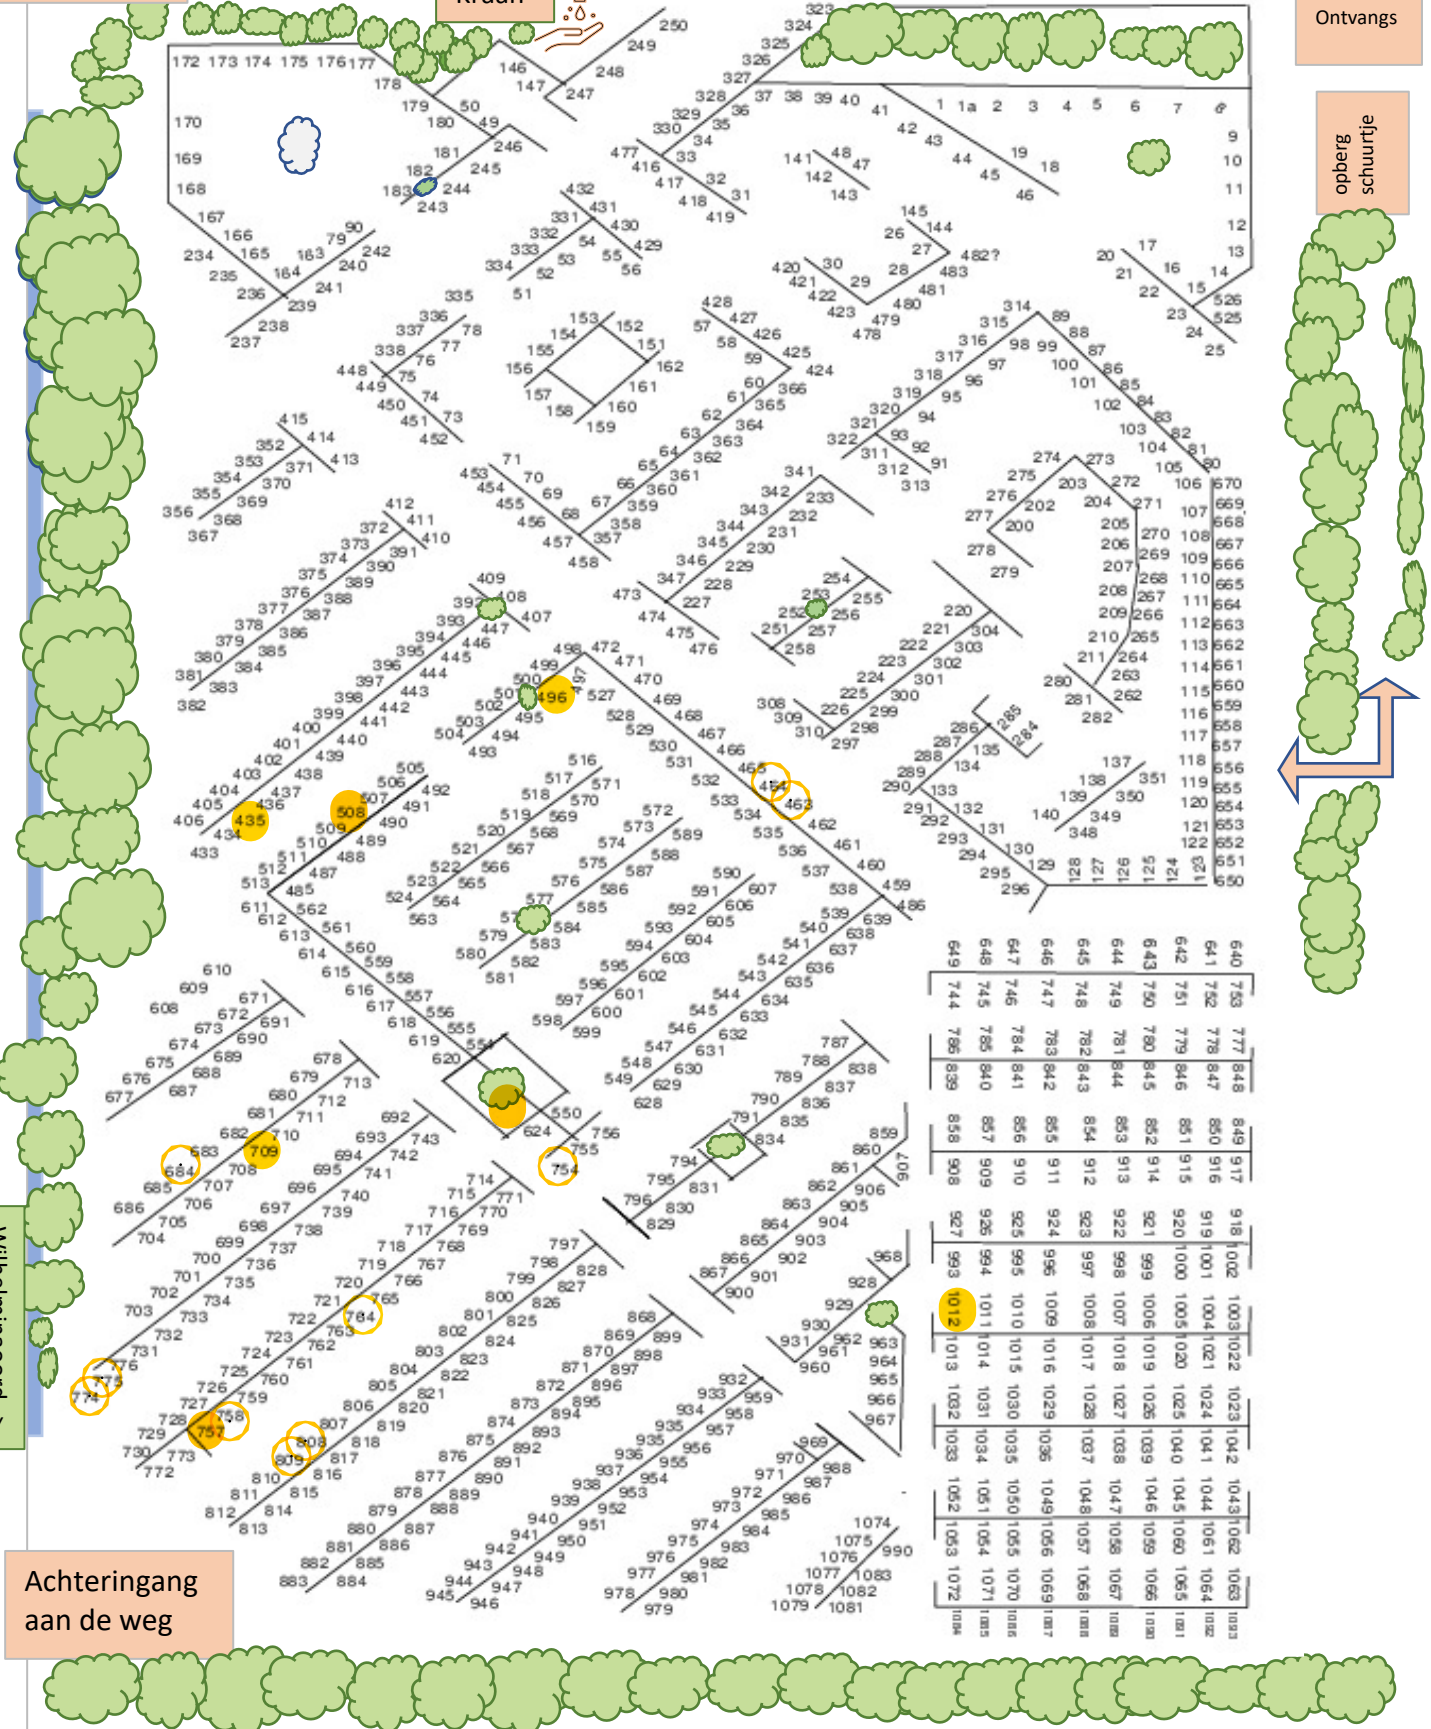

Ingang aan de weg

Hoofd ingang

Kraan

Ontvangs

opberg schuurtje

D
o
r
g
a
n
d
e
w
e
g

Wilhelmnaoord-->
<--Vliederveen

Achteringang aan de weg