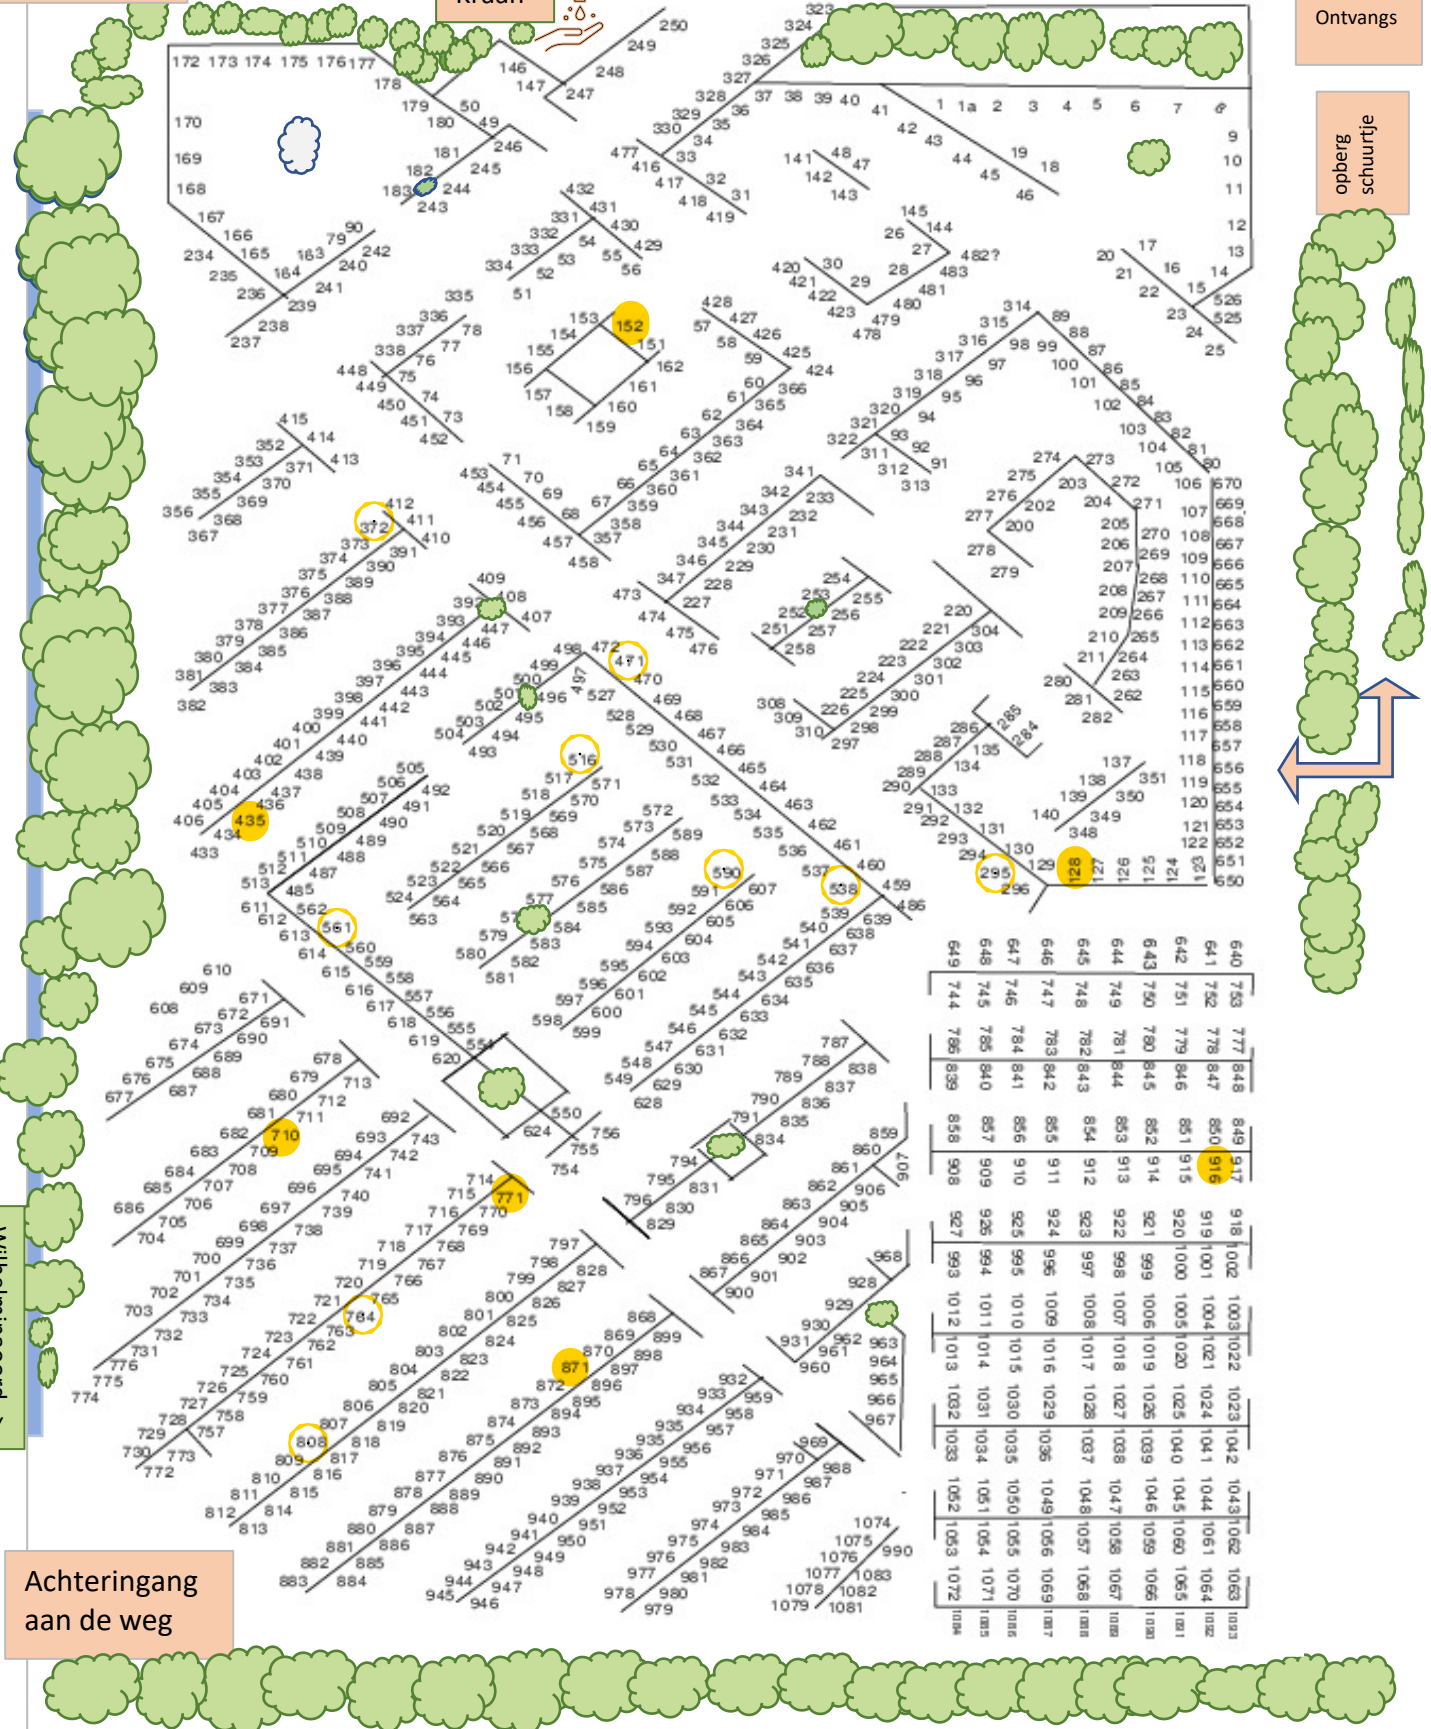

Ingang aan de weg

Hoofd ingang

Kraan

Ontvangs

opberg schuurtje

D
o
r
g
a
n
d
e
w
e
g

Wilhelmnaoord-->
<--Vliederveen

Achteringang aan de weg