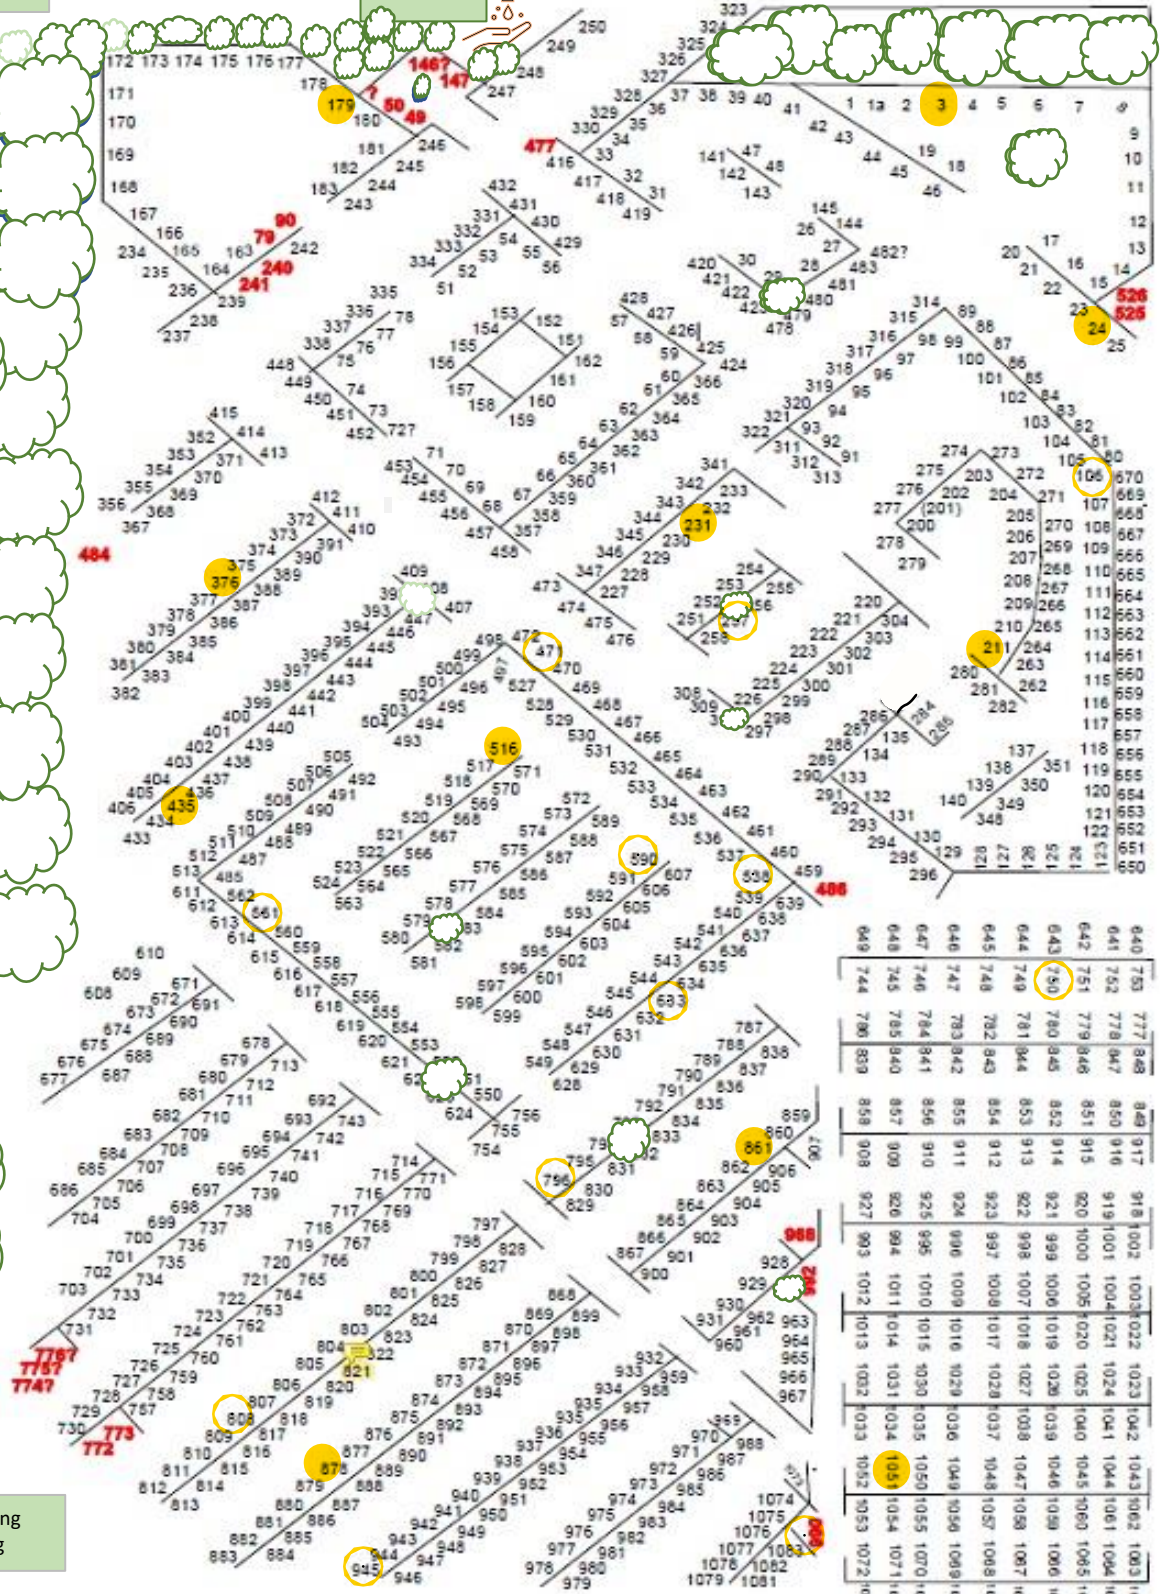

Hoofd ingang Larixhof
Hooiweg 4
Wilhelminaoord

Ingang aan
de weg

Kraan

Ontvangst
huisje

opberg
schuurtje

D
o
r
g
a
n
d
e
w
e
g

Wilhelminaoord-->
<--Vliederveen

Achteringang
aan de weg

640	750	777	848	849	917	918	1002	1003	1022	1023	1042	1043	1062	1083	1084
641	751	778	847	850	916	919	1001	1004	1021	1024	1041	1044	1061	1084	1085
642	752	779	846	851	915	920	1000	1005	1020	1025	1040	1045	1060	1085	1091
643	753	780	845	852	914	921	999	1006	1019	1026	1039	1046	1059	1086	1086
644	749	781	844	853	913	922	998	1007	1018	1027	1038	1047	1058	1087	1088
645	748	782	843	854	912	923	997	1008	1017	1028	1037	1048	1057	1088	1088
646	747	783	842	855	911	924	996	1009	1016	1029	1036	1049	1056	1089	1087
647	746	784	841	856	910	925	995	1010	1015	1030	1035	1050	1055	1070	1086
648	745	785	840	857	909	926	994	1011	1014	1031	1034	1055	1054	1071	1085
649	744	786	839	858	908	927	993	1012	1013	1032	1033	1052	1053	1072	1084