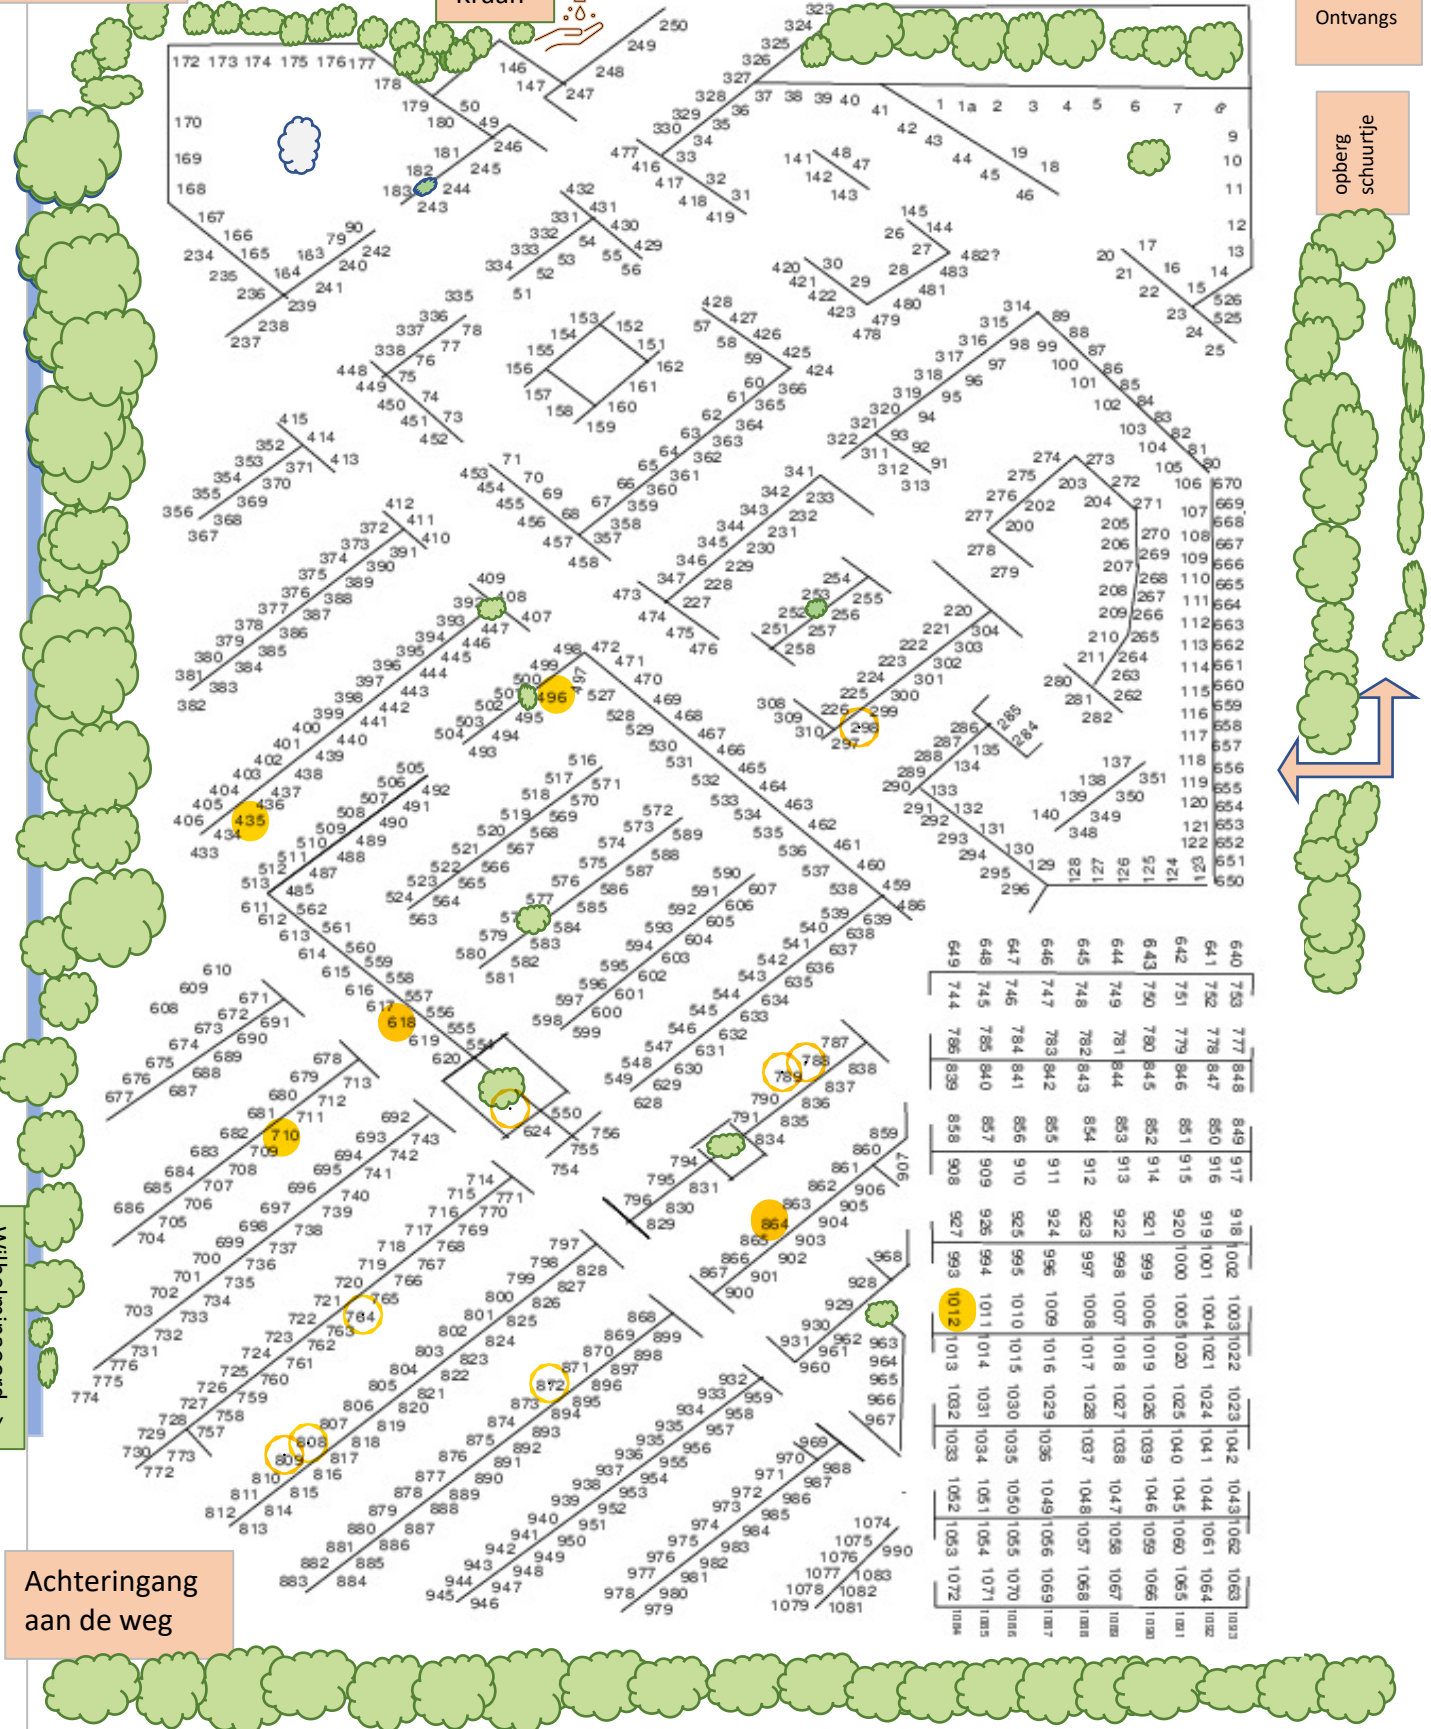

Ingang aan de weg

Hoofd ingang

Kraan

Ontvangs

opberg schuurtje

D
o
r
g
a
n
d
e
w
e
g

Wilhelmnaoord-->
<--Vliederveen

Achteringang aan de weg