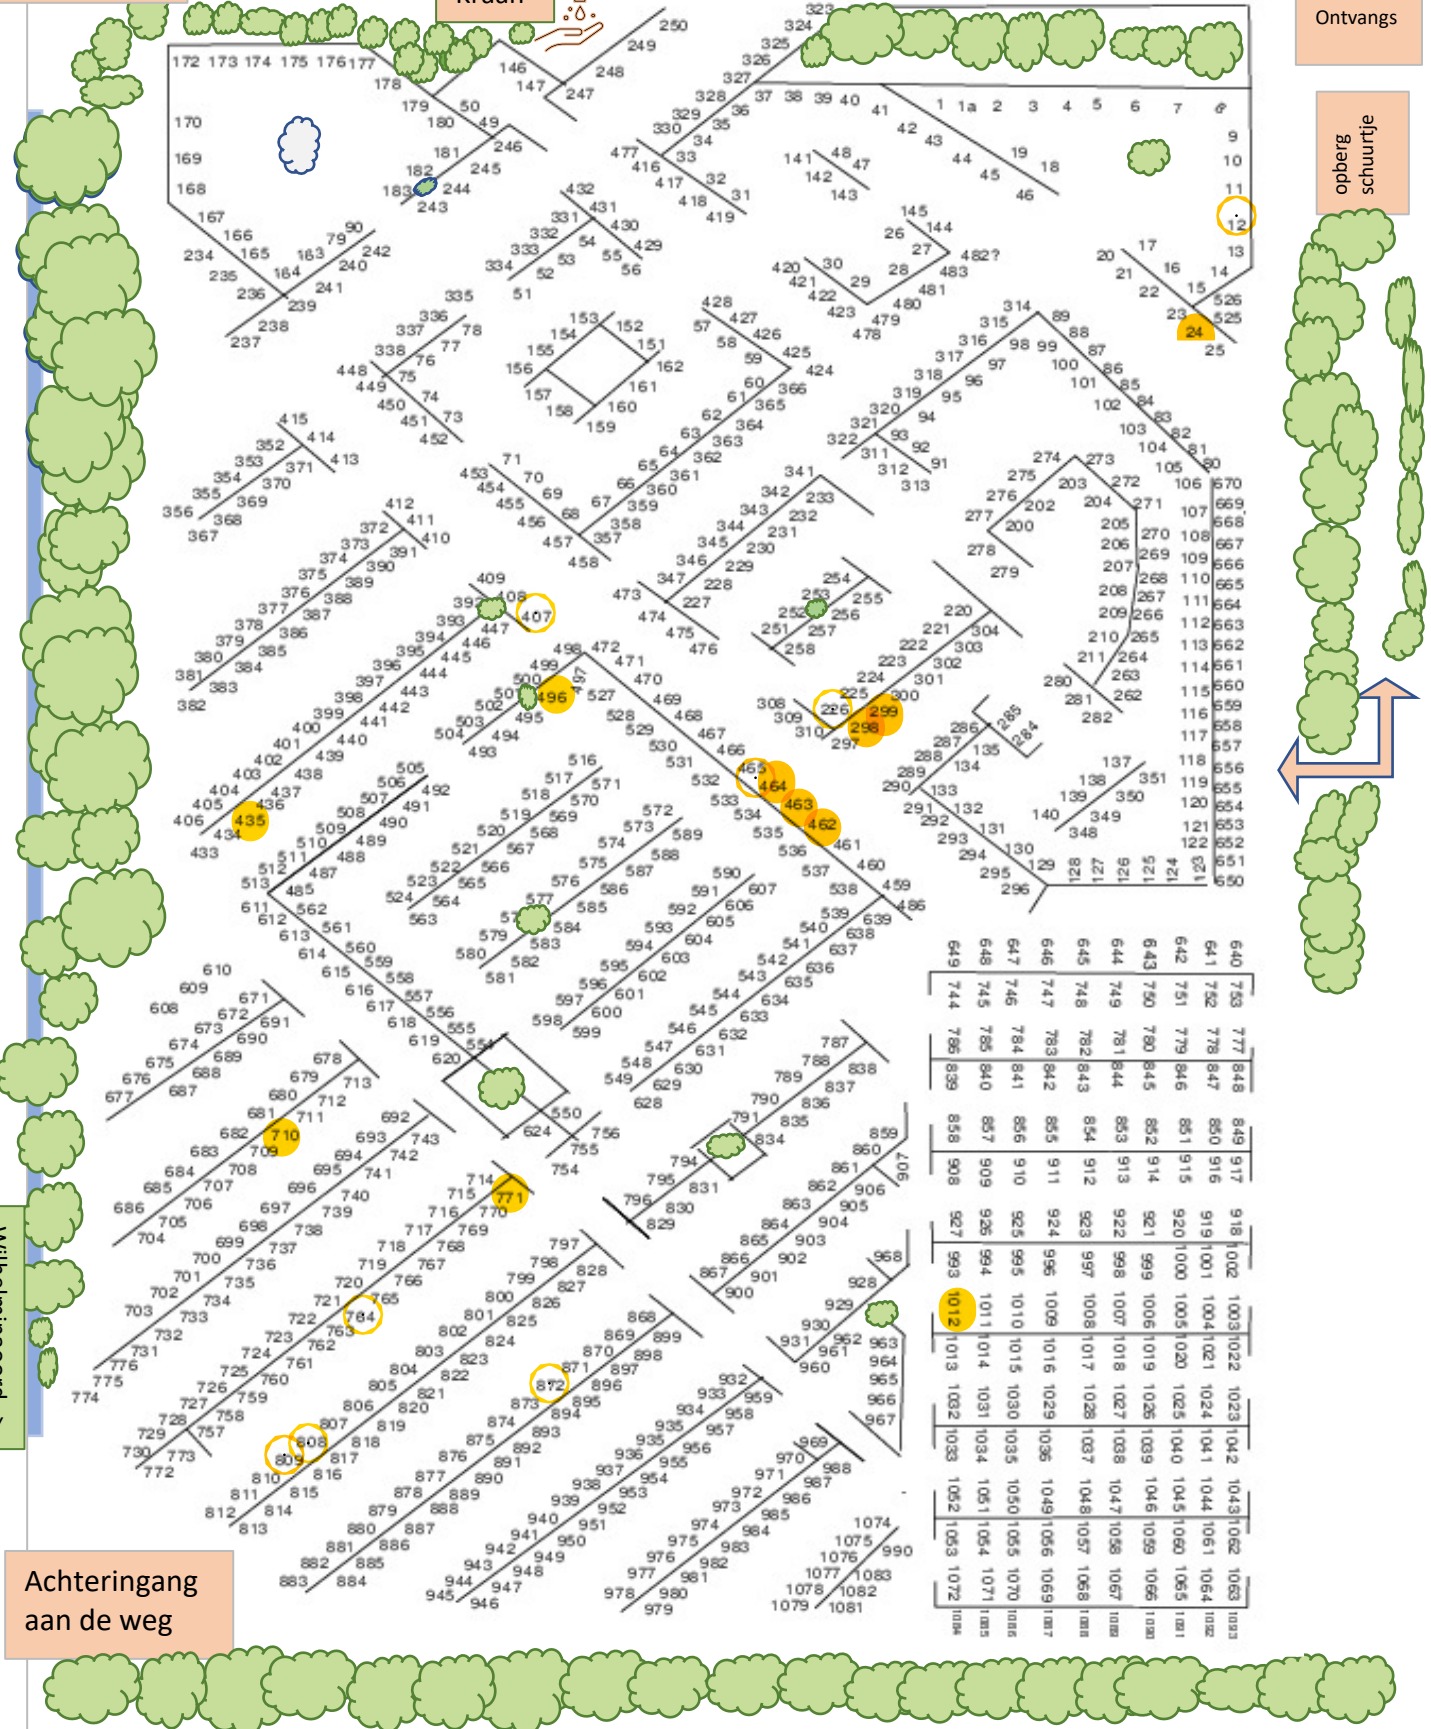

Ingang aan de weg

Hoofd ingang

Kraan

Ontvangs

opberg schuurtje

D
o
r
g
a
n
d
e
w
e
g

Wilhelmnaoord-->
<--Vliederveen

Achteringang aan de weg