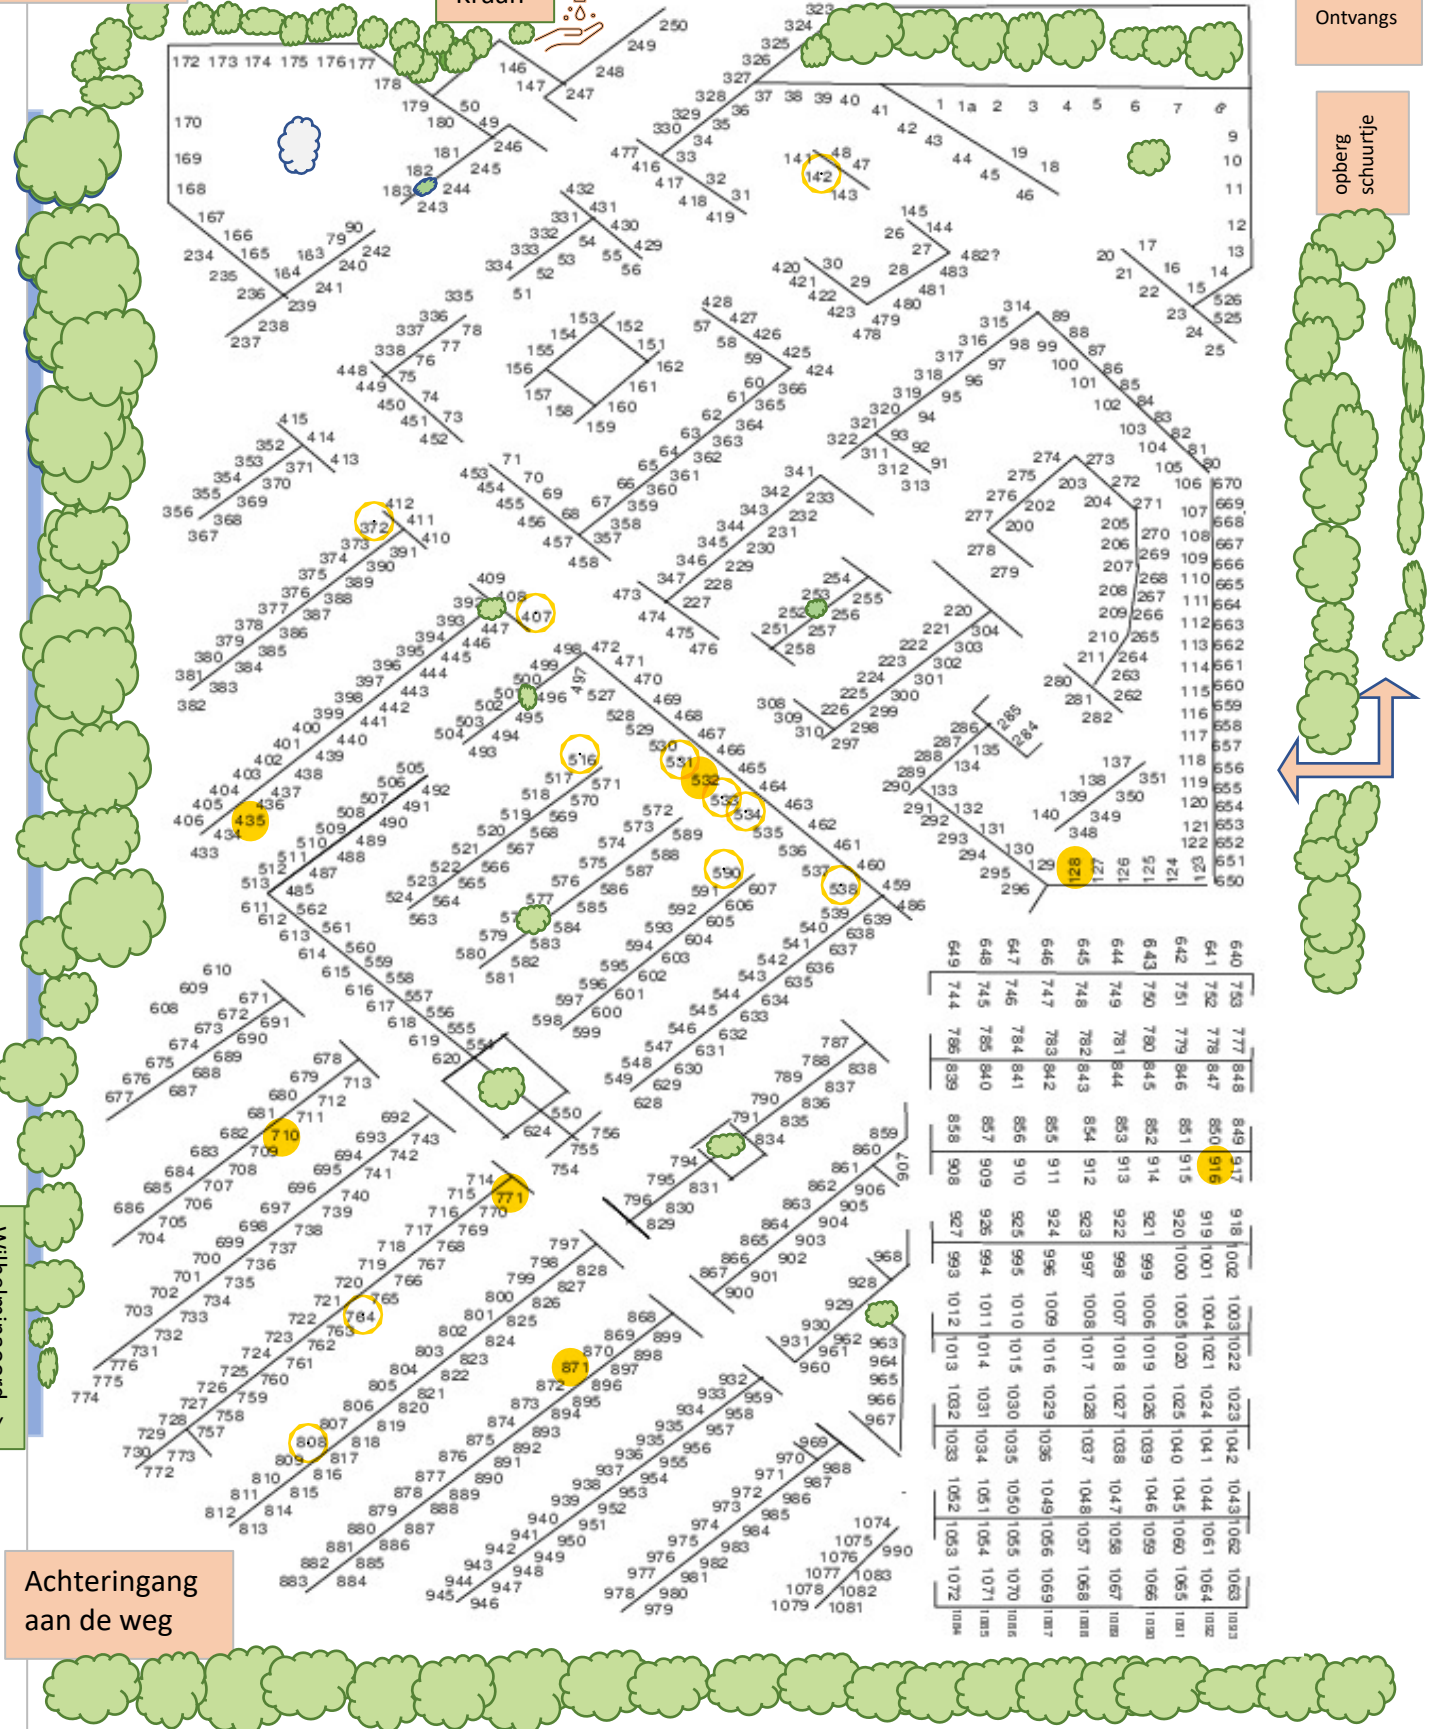

Ingang aan de weg

Hoofd ingang

Kraan

Ontvangs

opberg schuurtje

D
o
r
g
a
n
d
e
w
e
g

Wilhelmnaoord-->
<--Vliederveen

Achteringang aan de weg