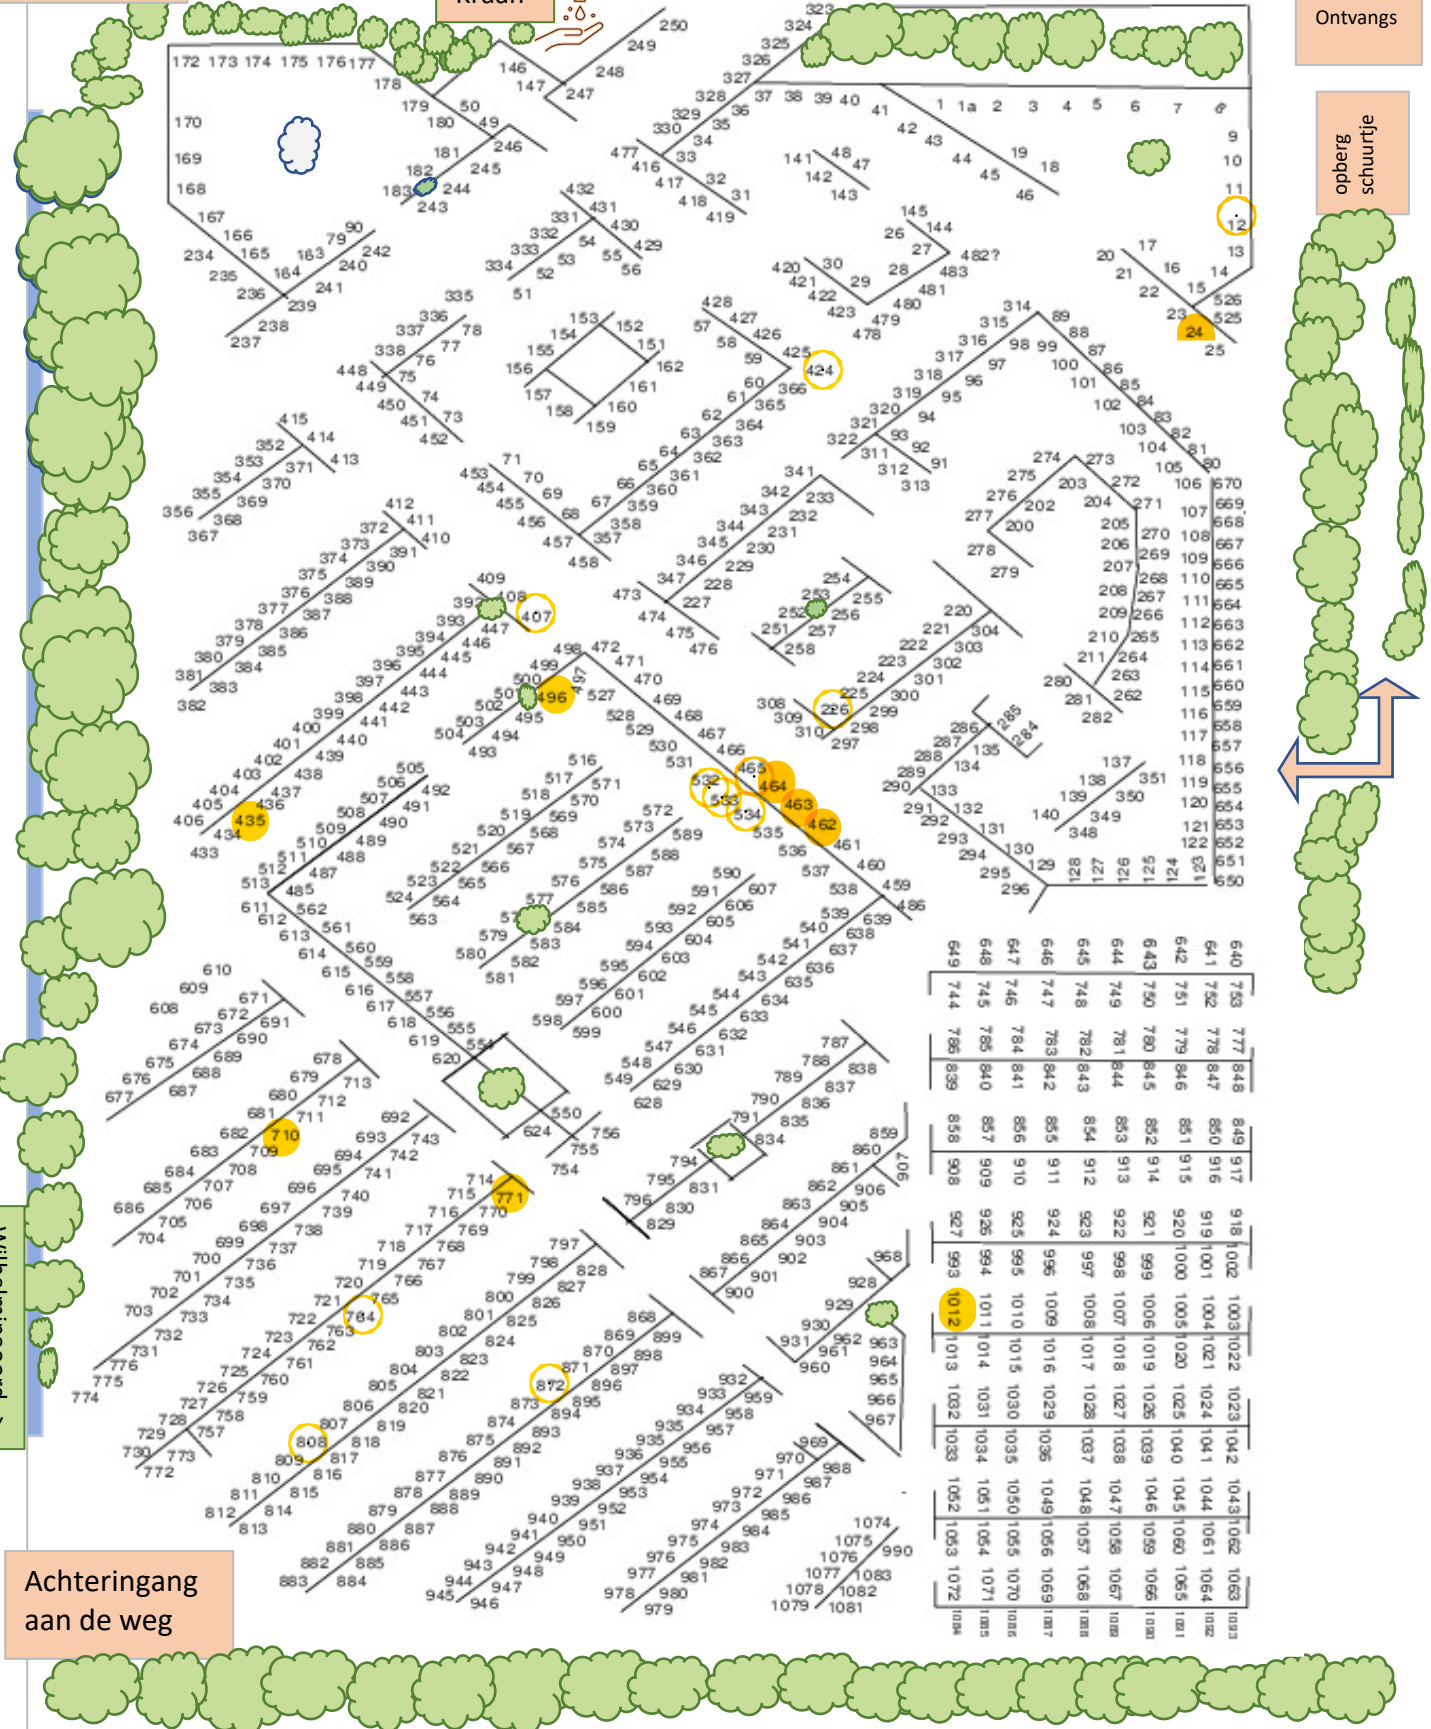

Ingang aan de weg

Hoofd ingang

Kraan

Ontvangs

opberg schuurtje

D
o
r
g
a
n
d
e
w
e
g

Wilhelmnaoord-->
<--Vliederveen

Achteringang aan de weg