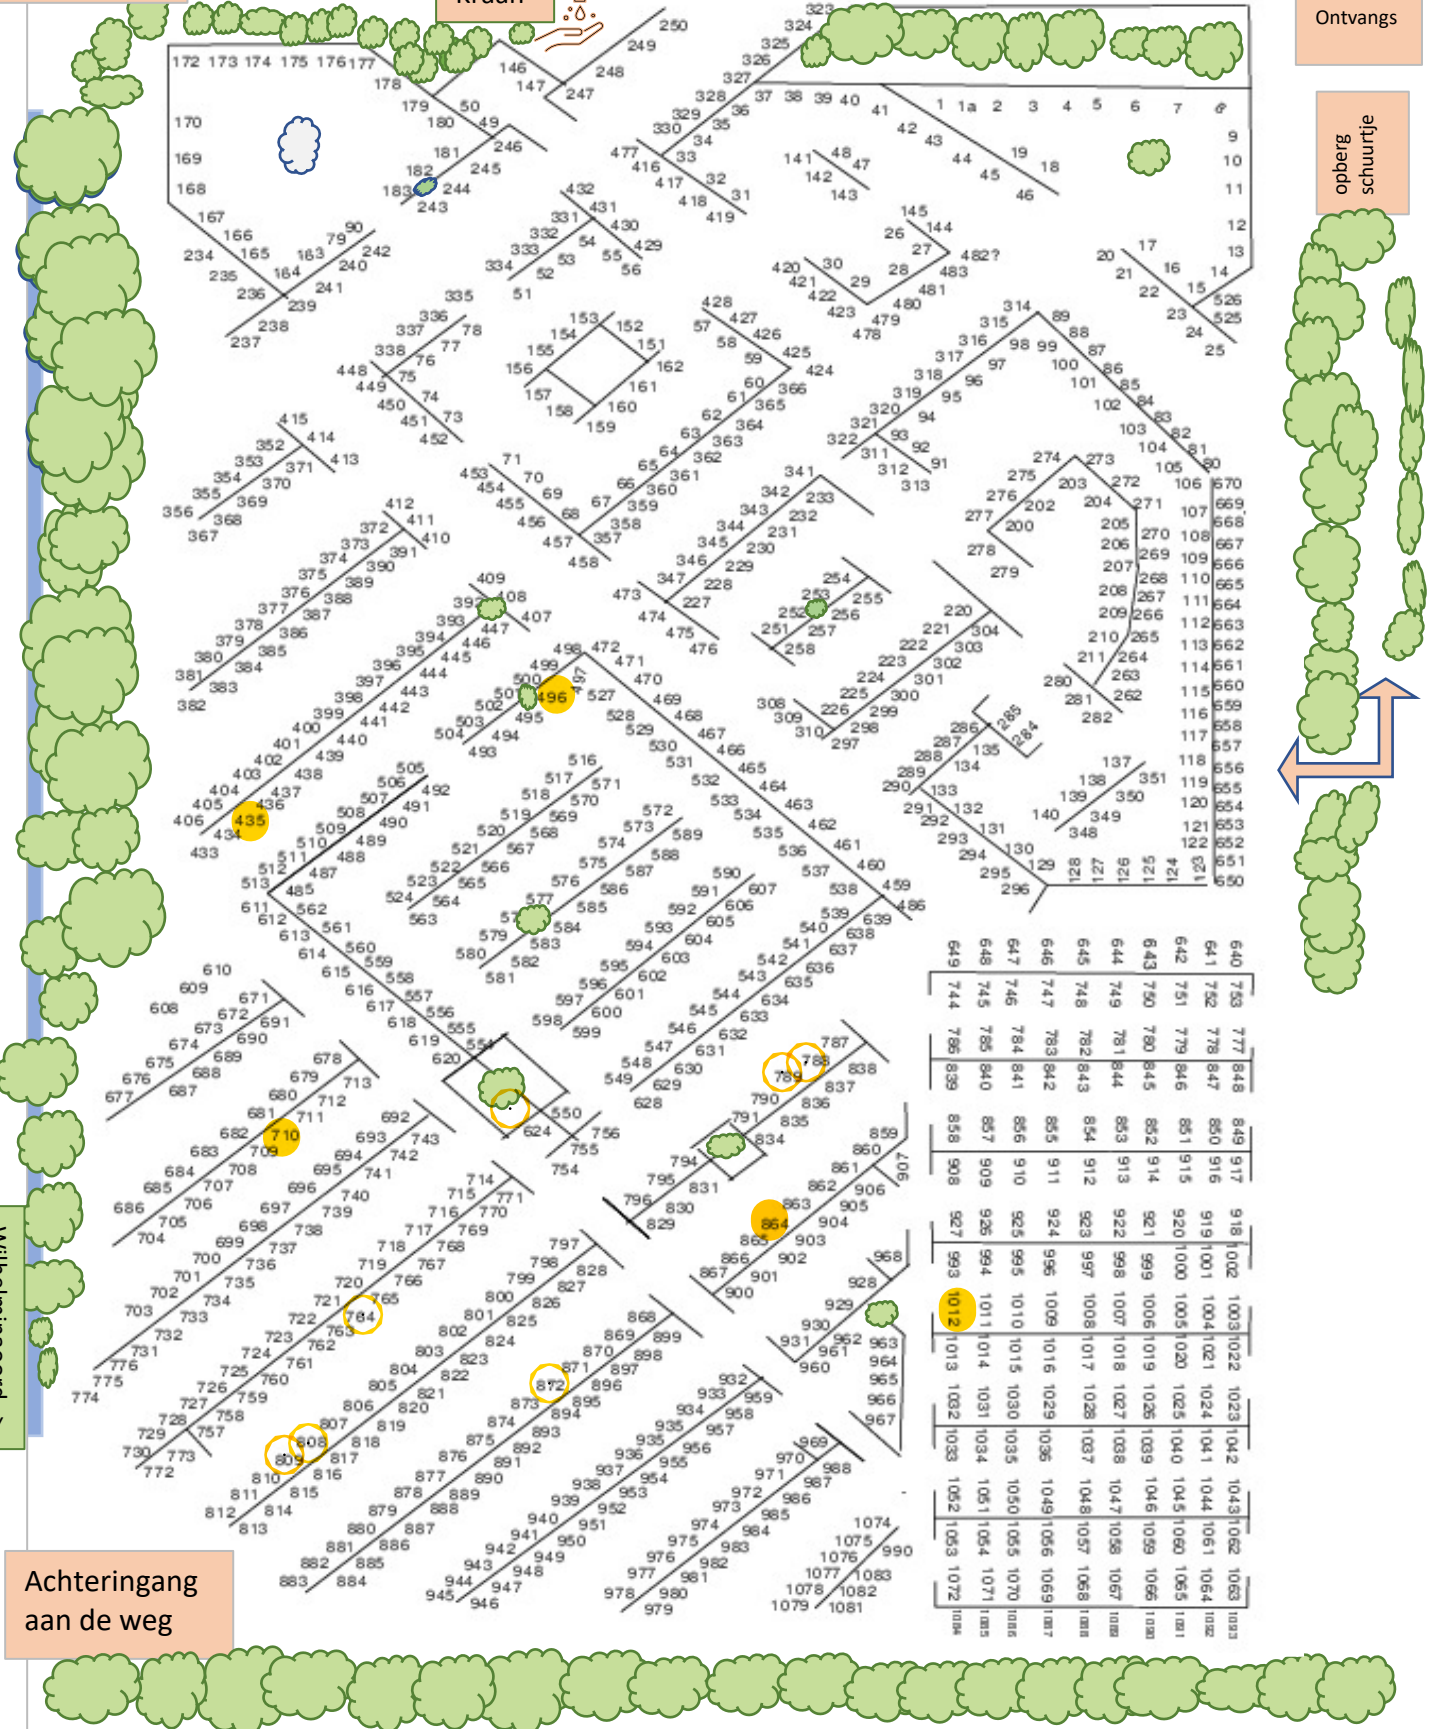

Ingang aan de weg

Hoofd ingang

Kraan

Ontvangs

opberg schuurtje

D
o
r
g
a
n
d
e
w
e
g

Wilhelmnaoord-->
<--Vliederveen

Achteringang aan de weg