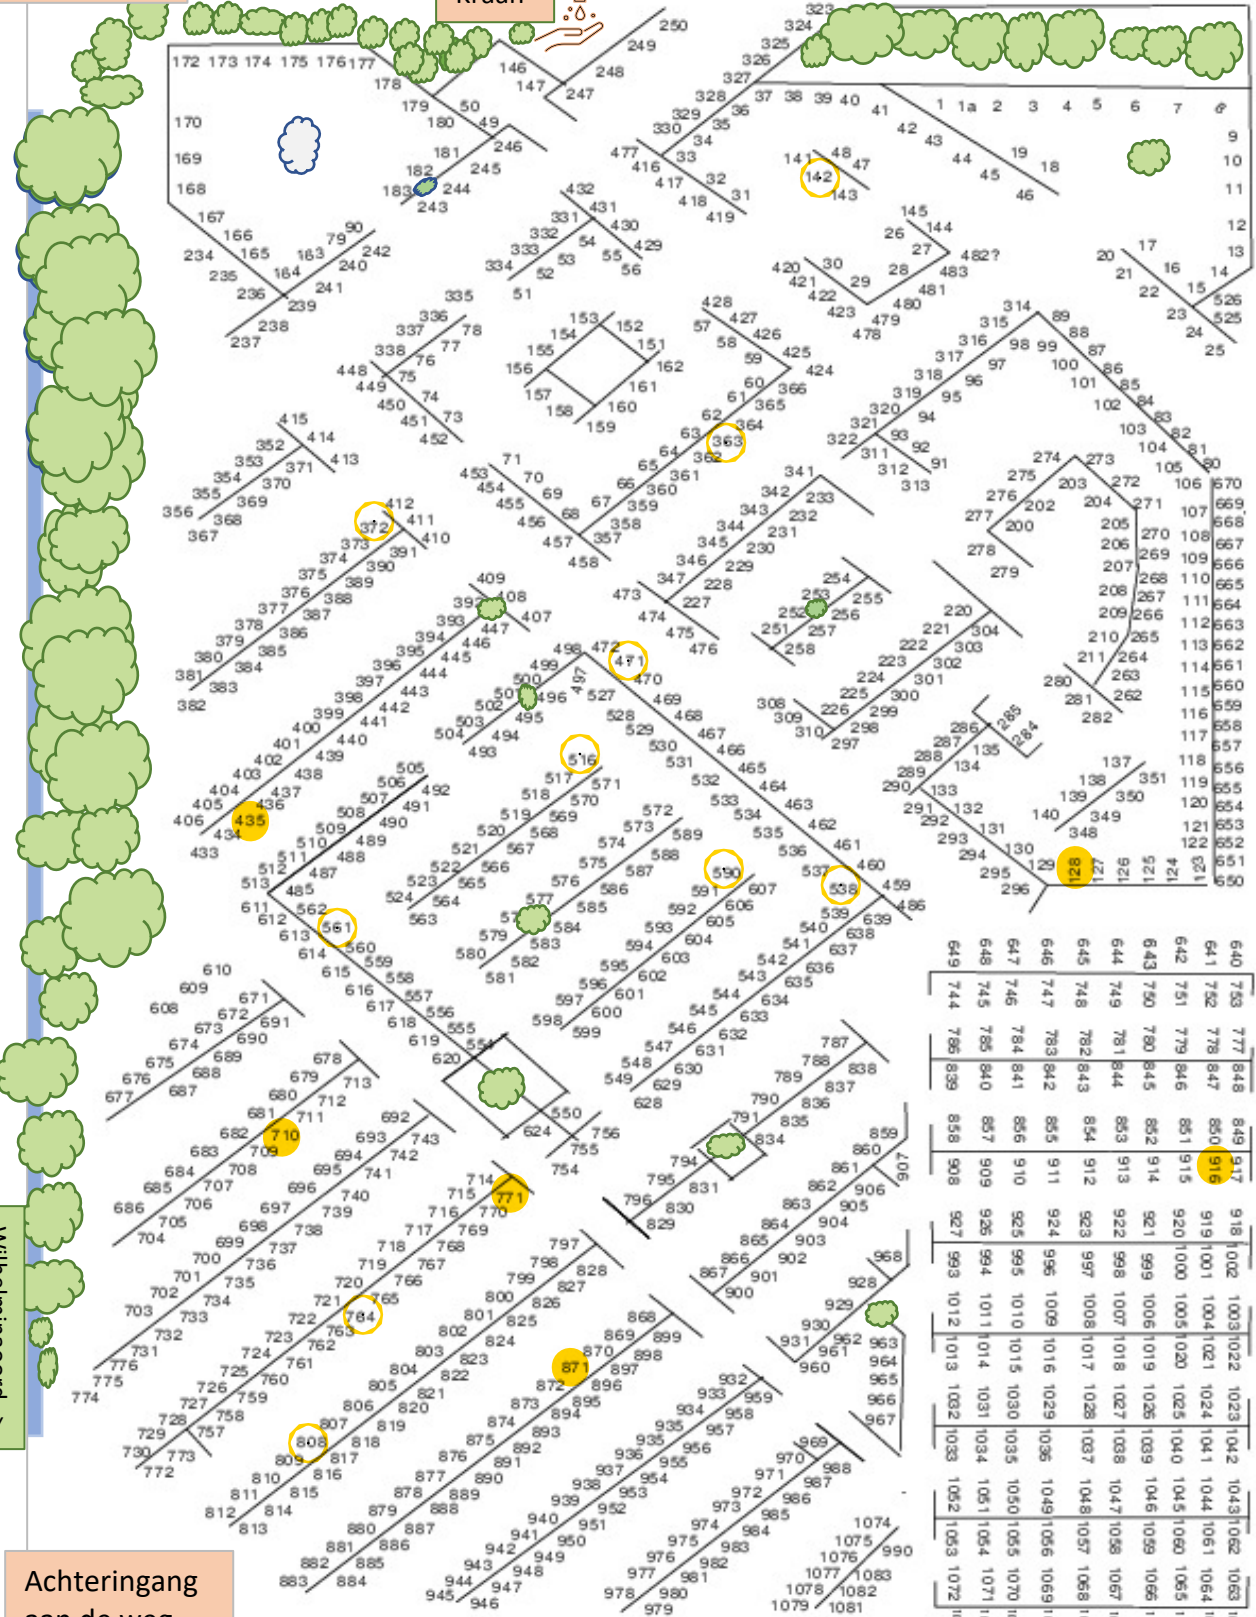

Ingang aan de weg

Kraan

Hoofd ingang

Ontvangs

opberg schuurtje

D
o
r
g
a
n
d
e
w
e
g

Wilhelmnaoord-->
<--Vliederveen

Achteringang aan de weg