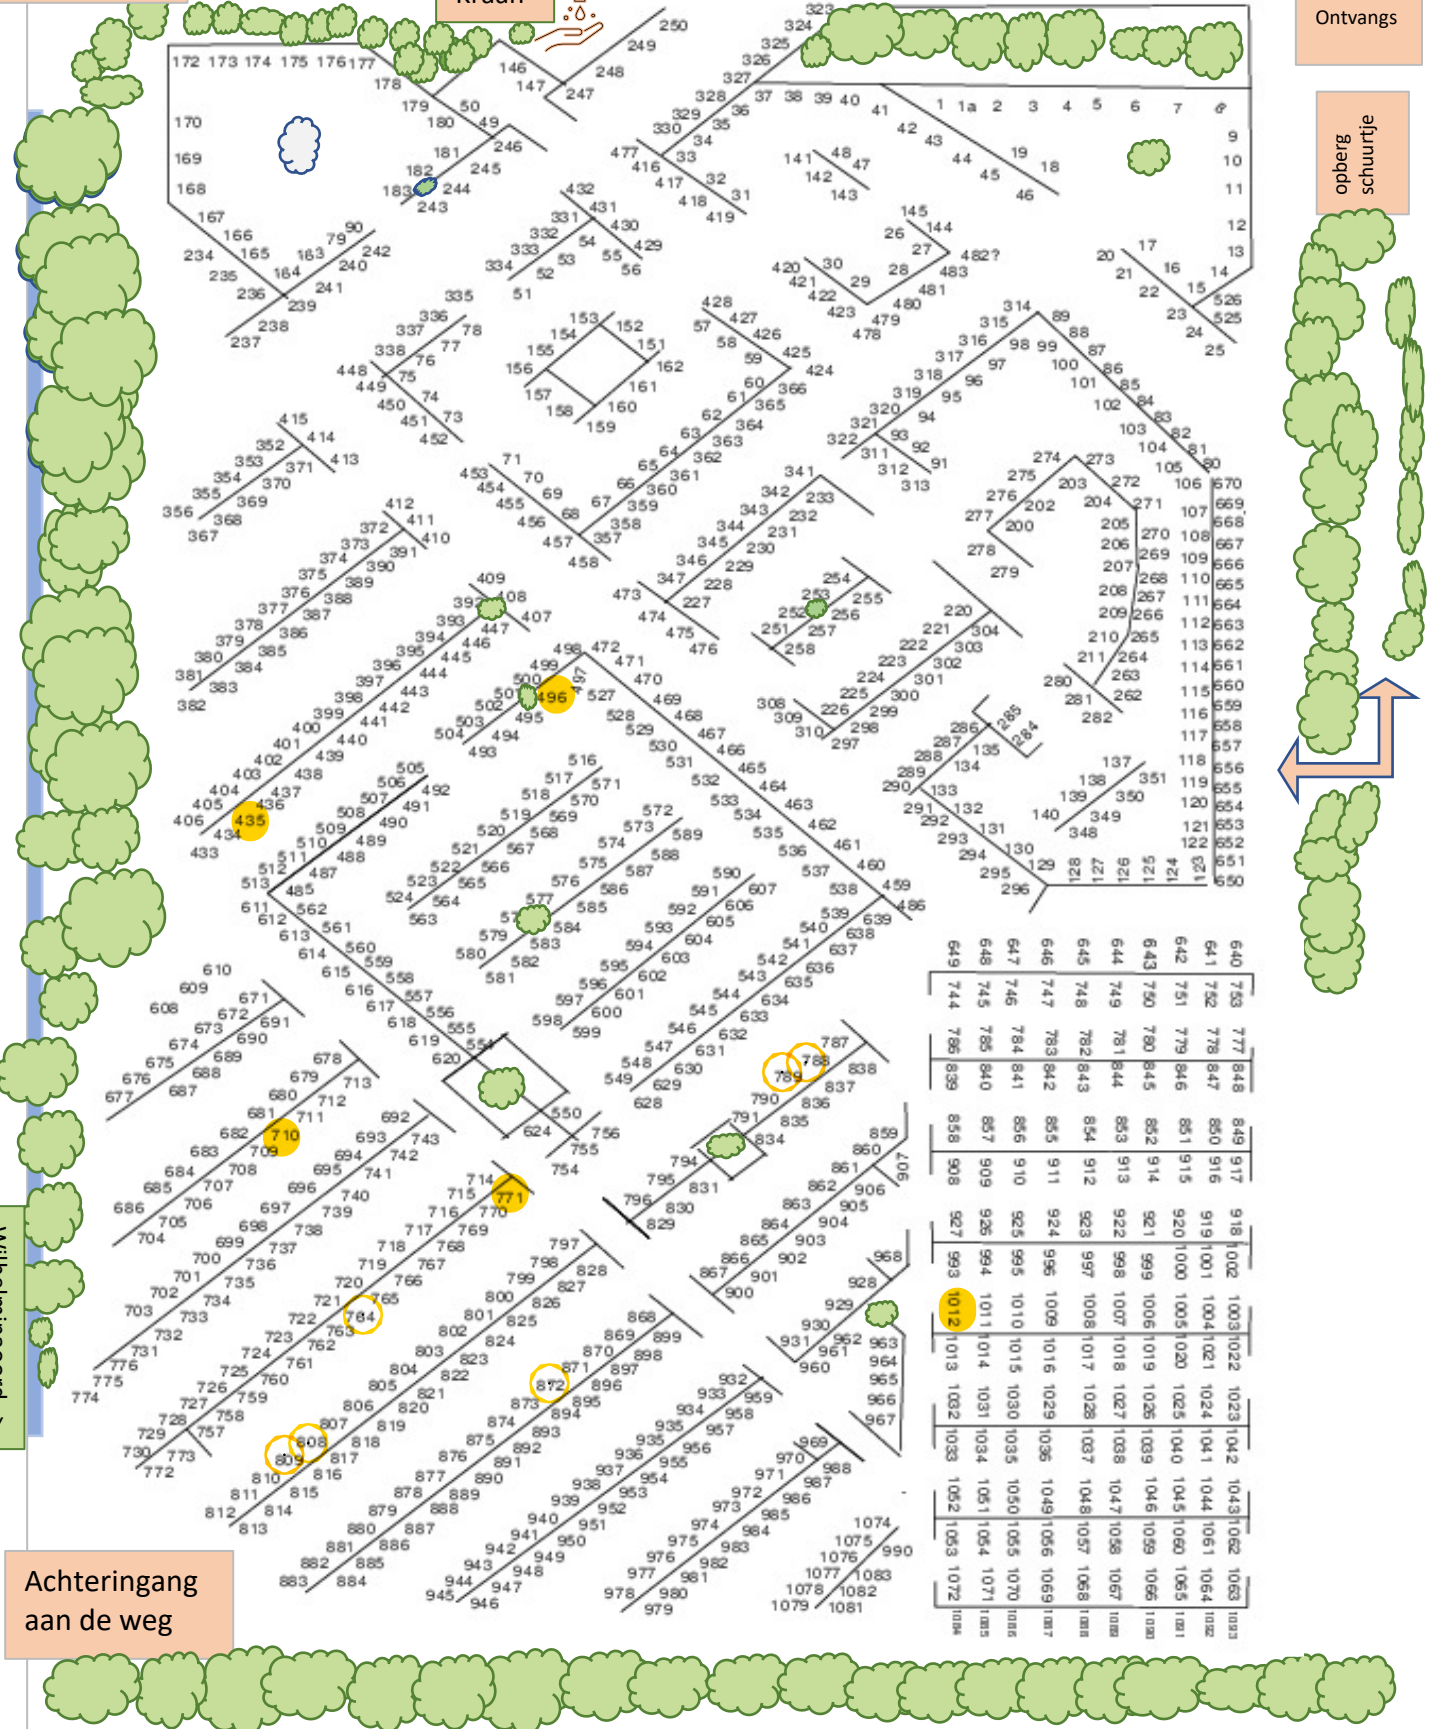

Ingang aan de weg

Hoofd ingang

Kraan

Ontvangs

opberg schuurtje

D  
o  
r  
g  
a  
n  
d  
e  
w  
e  
g

Wilhelmnaoord-->  
<--Vliederveen

Achteringang aan de weg